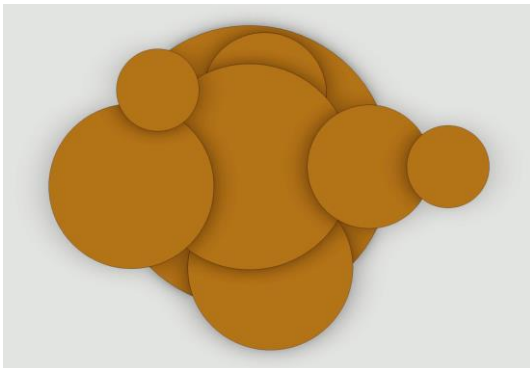

Veranstaltungen

Freitag, 1. März 2024, 18.30 Uhr

Ausstellungseröffnung

Mittwoch, 13. März, 18.30 Uhr

Im Dialog. Mit Sacha Klemm, Innenarchitekt und Möbeldesigner

Samstag, 13. April, 16 Uhr

Kunstrundgang. Mit den Stanser Musiktagen und der Galerie Stans

Treffpunkt: Winkelriedhaus

Weitere Informationen und Anlässe folgen.

Führung für Gruppen

Auf Anfrage (museum@nw.ch)

Ausstellung:

Roland Heini. Dimension – Proportion – Rotation

Ort:

Nidwaldner Museum Winkelriedhaus
Engelbergstr. 54 A, 6370 Stans, Tel. 041 618 73 40
www.nidwaldner-museum.ch

Öffnungszeiten:

2. März – 26. Mai 2024
Mi 14-20 Uhr, Do/Fr/Sa 14-17 Uhr, So 11-17 Uhr
(geschlossen: Montag und Dienstag)

[Bilddownload](#)

Roland Heini. Dimension – Proportion – Rotation

Nidwaldner Museum Winkelriedhaus

2. März – 26. Mai 2024

Foto: Roland Heini, Entwurf für «Liegende Scheiben», 2023

RÜCKFRAGEN

Bettina Staub, Kuratorin Nidwaldner Museum,
+41 41 618 72 44, +41 79 716 46 91

Stans, 14. Dezember 2023