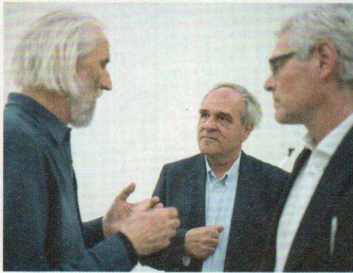

Rückblick

RUDOLF BLÄTTLER – SKULPTUR

Ausstellung im Nidwaldner Museum Winkelriedhaus
bis 9. Februar 2020.

FOTOS: KUNDE

Unterwaldner 16.10.19