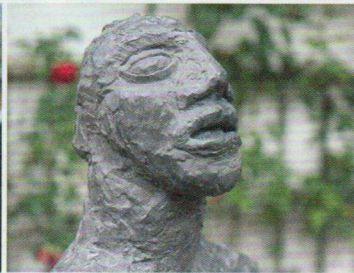

Rückblick

RUDOLF BLÄTTLER – SKULPTUR

Ausstellung im Nidwaldner Museum Winkelriedhaus
bis 9. Februar 2020.

FOTOS: KUNDE

Unterwaldner 16.10.19